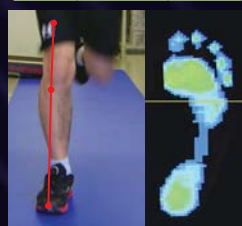

- アーチの保持能力を最大限に発揮
- 反発を生かした走りが実現
- 足裏に無駄な遊びが無く力を逃がさない

ランデザイン(東京店・京都店)にご来店して頂いた方に「クリオマジックポイント(1シート)」をプレゼント!

製品の
特長

気になるところに貼るだけ
身体になじむ伸縮設計

クリオマジックポイントは、伸縮性のある素材で身体の動きにフィットするポイント用シール。気になるところに簡単にお使いいただけます。シールを台紙からはがす際は、指先でシールの角を巻き取るようにしてお取りください。

※陸マガを見たときスタッフにお伝えください。
※シールが無くなり次第終了とさせていただきます。

<http://www.rundesign.jp>

RUNサイエンスシステム

ランニングマシンで走行中の状態を前後と側面の3方向から撮影し、走りの傾向を把握できます。さらに、3D足型計測器で立体的に足を計測し、フットスキャンでは実際に走行中の足の接地面を測定。自分でも分からなかった問題点や、より快適な走り方を解析できます。フォームチェックは無料!ぜひ一度ご来店下さい。

東京店のみ 無料

フルカスタムインソールがもたらす劇的変化!

BEFORE

AFTER

膝が内側、つま先が外に向けたバランスの悪い状態。関節へ負荷がかかり、疲れやすくなり故障も起こりやすい。

全体のアライメントを補正することで膝とつま先が同じ方向を向き、関節や筋肉に無駄な負荷がかかりにくい。

インソール製作18年のキャリア、
年間3000足以上の製作実績!

FULL CUSTOM INSOLE
Run Design
ランデザイン