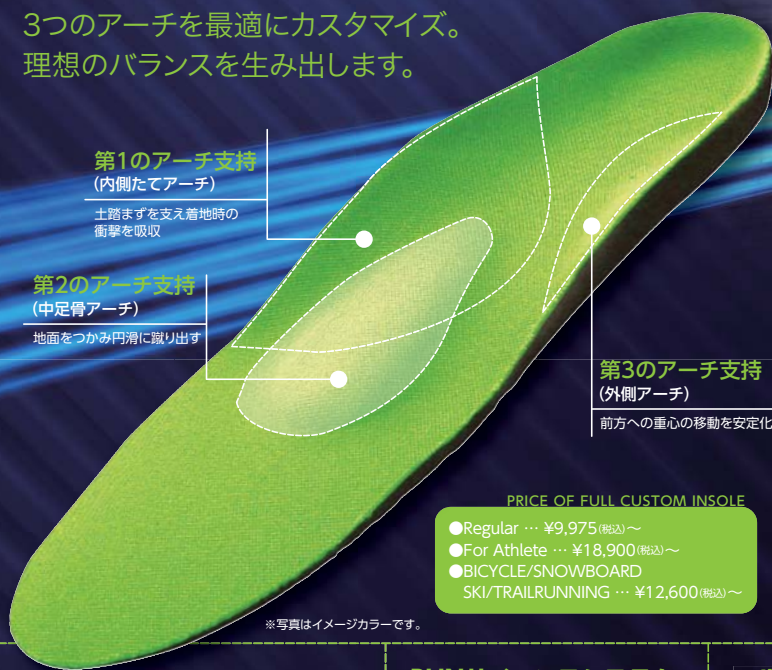

フルカスタムインソールが最後に勝負を決める!

人は走る時、踵部から外側を通り母趾へと体重移動をしています。長時間にわたるプレーやハードなプレー時には、筋肉の疲労から形状を保つことができず、それが疲れや痛み、故障の原因となります。フルカスタムインソールは、1人ひとりの足の状態や変化を考慮した状態を保ち、パフォーマンスを快適に持続的に行う事ができます。ランデザインでは、トップアスリートを支えてきた豊富な経験と高い技術により細かな調整を施しています。

3つのアーチを最適にカスタマイズ。
理想のバランスを生み出します。

第1のアーチ支持
(内側たてアーチ)

土踏まずを支え着地時の衝撃を吸収

第2のアーチ支持
(中足骨アーチ)

地面をつかみ円滑に蹴り出す

第3のアーチ支持
(外側アーチ)

前方への重心の移動を安定化

PRICE OF FULL CUSTOM INSOLE

- 効率の良い蹴り出しが可能に
中足骨部を持ち上げることで、五本の指が地面をしっかり捉え、力の伝達効率が高くなる。
- 崩れた足裏の痛みを改善
外反母趾などの崩れた横アーチを支えるために、中足骨部を持ち上げアライメントをキープ。

FUNCTION OF FULL CUSTOM INSOLE

最適な硬度で理想の走りをサポート

インソールは柔らかすぎても、硬すぎても足の機能を活かせません。ランデザインでは走りに最適、硬度なインソールでサポート!

- アーチの保持能力を最大限に発揮
- 反発を生かした走りが実現
- 足裏に無駄な遊びが無く力を逃がさない

ランデザイン(東京店・京都店)にご来店して頂いた方に「クリオマジックポイント(1シート)」をプレゼント!

製品の
特長

気になるところに貼るだけ
身体になじむ伸縮設計

クリオマジックポイントは、伸縮性のある素材で身体の動きにフィットするポイント用シール。気になるところに簡単にお使いいただけます。シールを台紙からはがす際は、指先でシールの角を巻き取るようにしてお取りください。